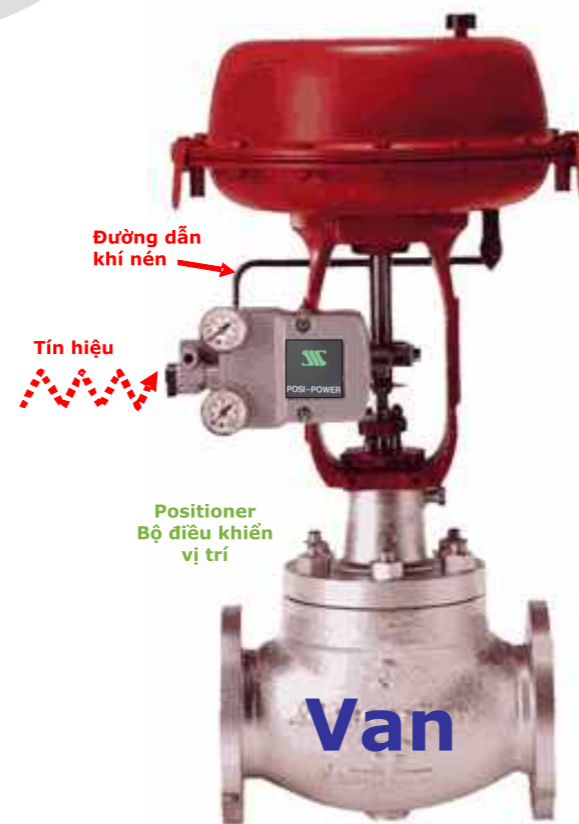

## Giới thiệu về Positioner

- Positioner là thiết bị điều khiển Van bằng khí nén thông qua cơ cấu chấp hành (Actuator)
- Tín hiệu đưa vào để điều khiển Positioner là tín hiệu dòng điện từ 4-20 mA hoặc 20-100 kPa
- Positioner có vai trò quyết định đến tính an toàn hoạt động của thiết bị

60%

sự cố xảy ra

liên quan đến vấn đề điều khiển

Van

Cơ cấu chấp hành Actuator